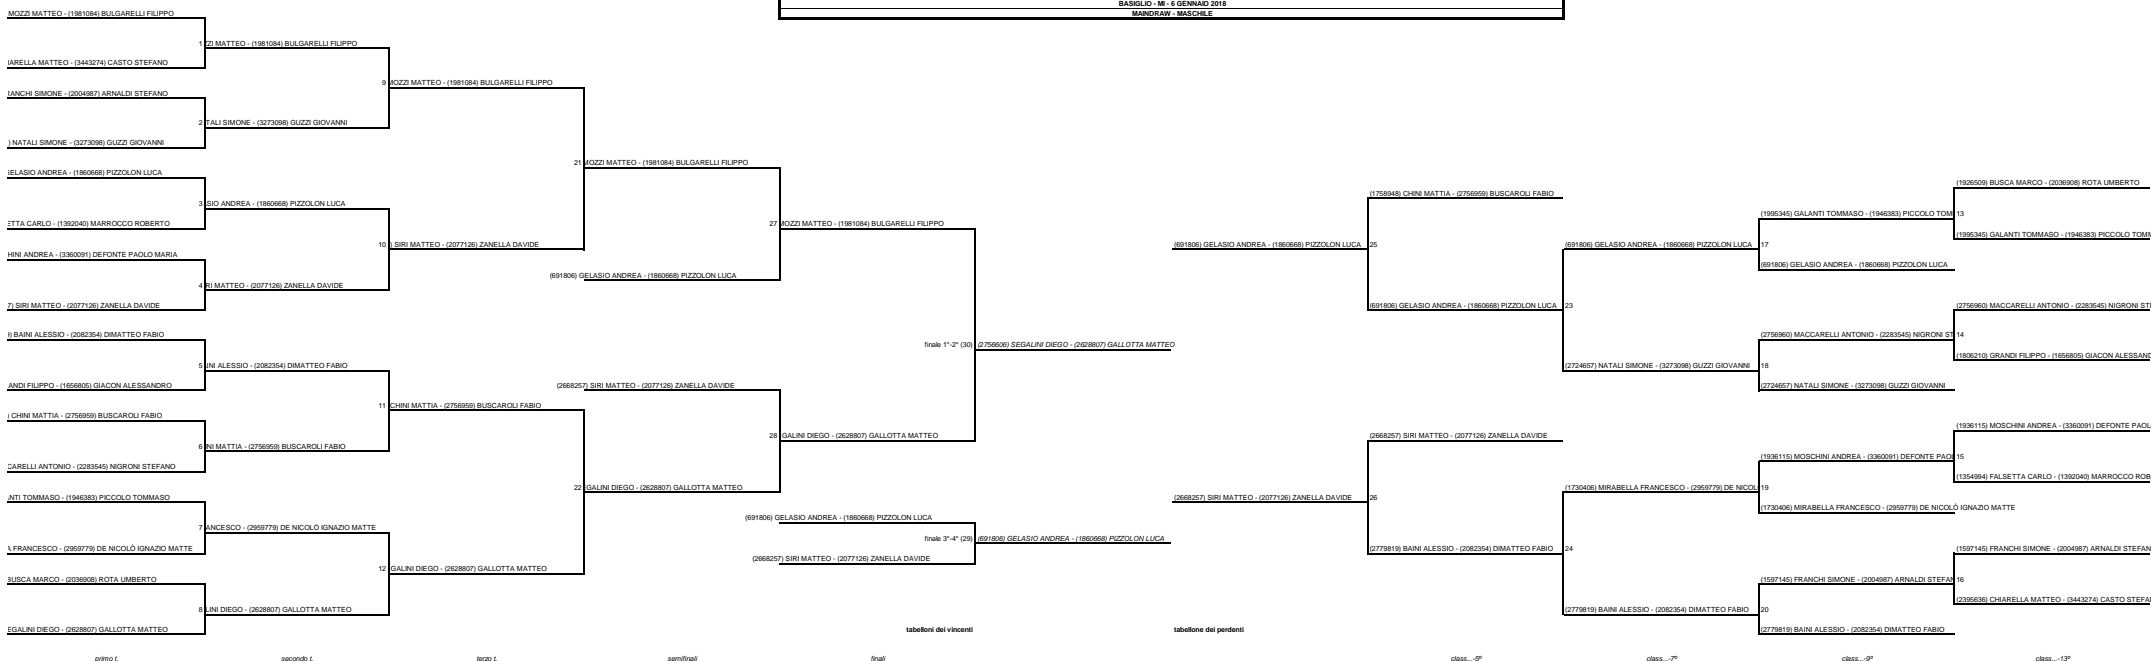

TORNEO SERIE BEACH 2
BASIGLIO - MI - 6 GENNAIO 2018
MAINDRAW - MASCHILE

€ 0,00

	Coppia	Punti	Montepremi
1	(2756606) SEGALINI DIEGO - (2628807) GALLOTTA MATTEO	30	0
2	(2587022) CAMOZZI MATTEO - (1981084) BULGARELLI FILIPPO	27	0
3	(691806) GELASIO ANDREA - (1860668) PIZZOLON LUCA	24	0
4	(2668257) SIRI MATTEO - (2077126) ZANELLA DAVIDE	21	0
5	(1758948) CHINI MATTIA - (2756959) BUSCAROLI FABIO	18	0
5	(2779819) BAINI ALESSIO - (2082354) DIMATTEO FABIO	18	0
7	(2724657) NATALI SIMONE - (3273098) GUZZI GIOVANNI	15	0
7	(1730406) MIRABELLA FRANCESCO - (2959779) DE NICOLÒ IGNAZIO MATTE	15	0
9	(1995345) GALANTI TOMMASO - (1946383) PICCOLO TOMMASO	12	0
9	(2756960) MACCARELLI ANTONIO - (2283545) NIGRONI STEFANO	12	0
9	(1936115) MOSCHINI ANDREA - (3360091) DEFONTE PAOLO MARIA	12	0
9	(1597145) FRANCHI SIMONE - (2004987) ARNALDI STEFANO	12	0
13	(1926509) BUSCA MARCO - (2036908) ROTA UMBERTO	9	0
13	(1806210) GRANDI FILIPPO - (1656805) GIACON ALESSANDRO	9	0
13	(1354994) FALSETTA CARLO - (1392040) MARROCCO ROBERTO	9	0
13	(2395636) CHIARELLA MATTEO - (3443274) CASTO STEFANO	9	0